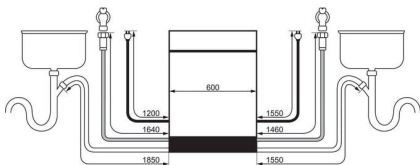

250527FIOL